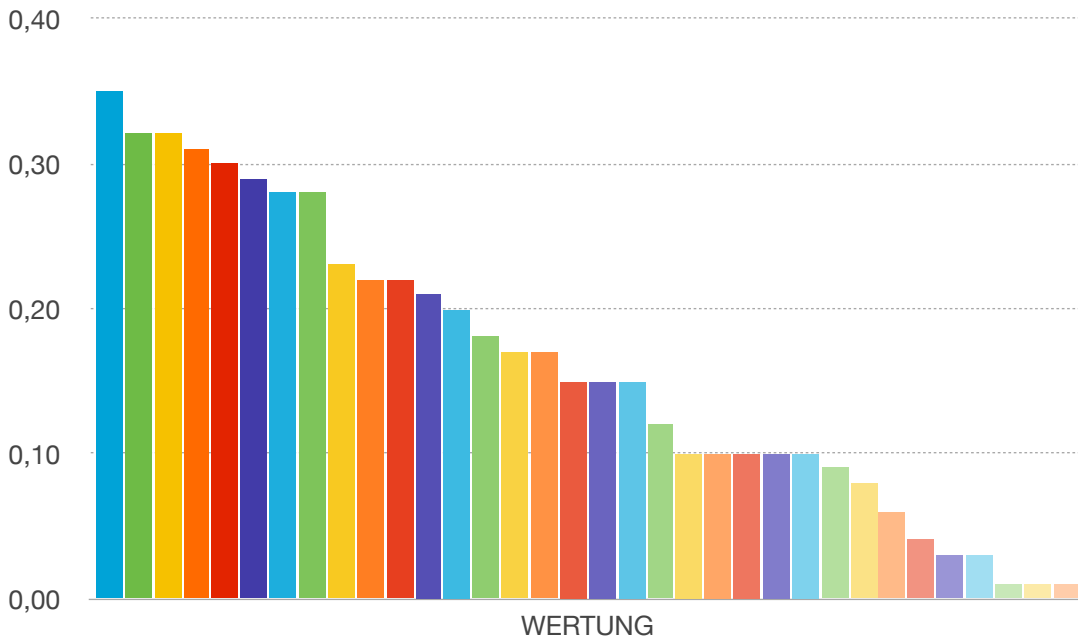

hansehype

- Google +
- Facebook Total
- Facebook Shares
- Anzahl Backlinks
- Facebook Kommentare
- Facebook Likes
- Twitter Tweets
- Backlink Sichtbarkeit
- Nofollow-Backlinks
- Backlinks von Nachrichtenseiten
- Neue Backlinks
- Backlinks mit Keywords
- Backlinks vom gleichem Land
- Backlinks mit Stoppwörter
- Backlinksanteil mit Topleveldomain
- Anzahl Wörter im Anchor Text
- HTML Länge
- URL Länge
- Anzahl der Internen Links
- Keywords im Body
- Position der Keywords im Titel
- Textlänge der Wörter
- Keywörter in internen Links
- Anzahl der Wörter
- Schlüsselwörter in externen Links
- Sitespeed
- h2-Tag
- Anzahl Bilder
- URL ist keine Subdomain
- Video Integration
- Keyword in H2
- Keyword in Description
- Keyword in der Domain
- Keyword in der URL