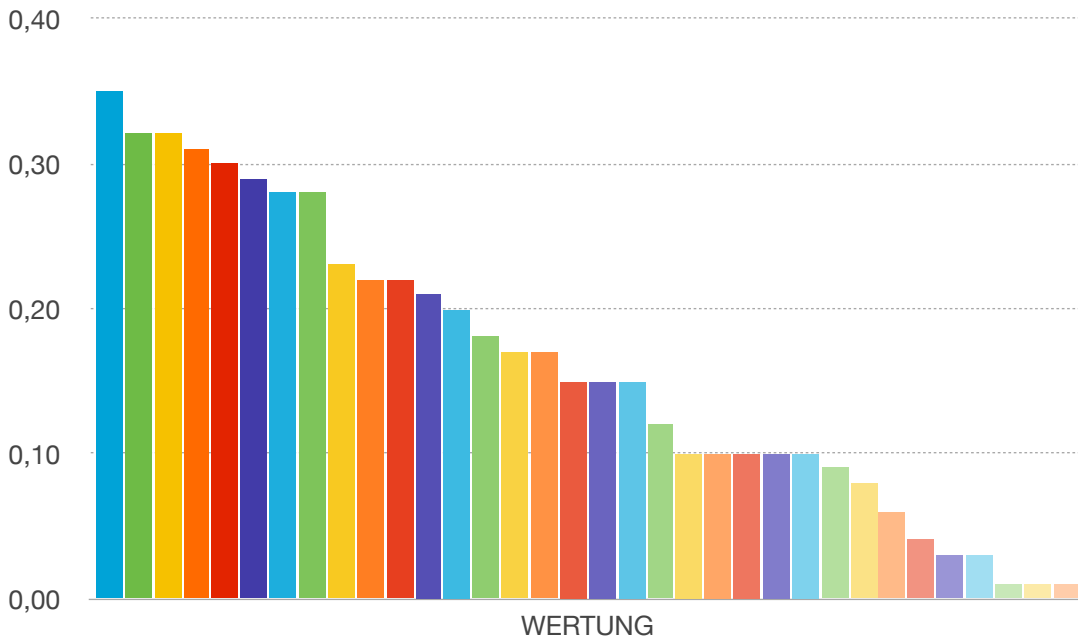

# hansehype

- Google +
- Facebook Total
- Facebook Shares
- Anzahl Backlinks
- Facebook Kommentare
- Facebook Likes
- Twitter Tweets
- Backlink Sichtbarkeit
- Nofollow-Backlinks
- Backlinks von Nachrichtenseiten
- Neue Backlinks
- Backlinks mit Keywords
- Backlinks vom gleichem Land
- Backlinks mit Stoppwörter
- Backlinksanteil mit Topleveldomain
- Anzahl Wörter im Anchor Text
- HTML Länge
- URL Länge
- Anzahl der Internen Links
- Keywords im Body
- Position der Keywords im Titel
- Textlänge der Wörter
- Keywörter in internen Links
- Anzahl der Wörter
- Schlüsselwörter in externen Links
- Sitespeed
- h2-Tag
- Anzahl Bilder
- URL ist keine Subdomain
- Video Integration
- Keyword in H2
- Keyword in Description
- Keyword in der Domain
- Keyword in der URL